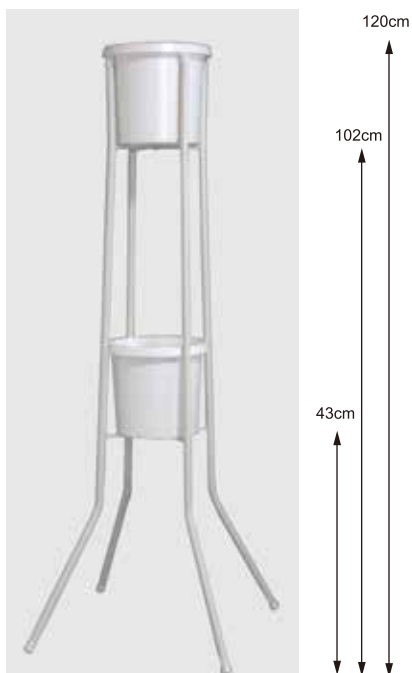

## スタンド

### ホワイトスタンド

- 16011** S型ホワイトスタンド 40cm  
¥2,200 ㊤/台 H40cm ㊦ 12台
- 16012** S型ホワイトスタンド 60cm  
¥2,400 ㊤/台 H60cm ㊦ 12台
- 16013** S型ホワイトスタンド 90cm  
¥2,600 ㊤/台 H90cm ㊦ 12台
- 16014** S型ホワイトスタンド 120cm  
¥2,800 ㊤/台 H120cm ㊦ 12台

- 16078**  
UP 型 (宇都宮) W 120cm  
¥2,800 ㊤/台 H120cm ㊦ 12台