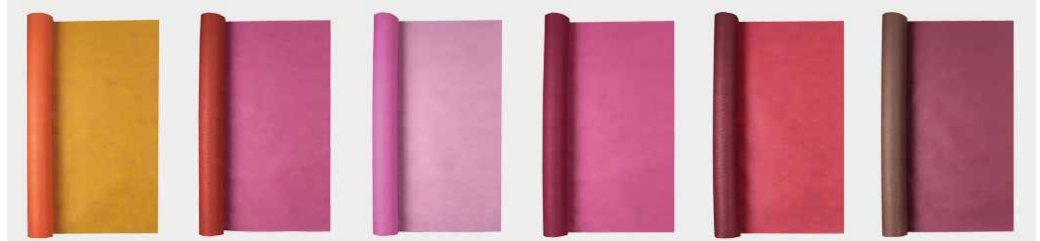

## GL MESH

**66028** 70cm×10Y 巻

¥2,000 ④/本 ㊦ 1本【20本】

Bグループ内の20本アソート可

22 レッド

27 ラベンダー

28 チェリー

## ツイングロール

**66047**

75cm×10m 巻

¥1,600 ④/本 ㊦ 1本【20本】

Cグループ内の20本アソート可

01 オレンジ // イエロー

03 ローズピンク // ピンク

05 チョコ // レッド

02 レッド // ローズピンク

04 ワイン // ローズピンク

06 ブラウン // ワイン

08 ブラック // レッド

09 ラベンダー // ベージュ

10 ピンク // オレンジ

11 ホワイト // アイボリー

12 パープル // ブラウン