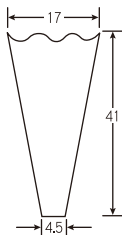

フラワーパック

- 全サイズ #40 番手厚
- 全サイズ 100 枚入り

14280 41-14
¥720 ㊤/パック

14290 41-17
¥800 ㊤/パック

14300 41-24
¥1,100 ㊤/パック

14310 41-30
¥1,300 ㊤/パック

14320 41-38
¥1,600 ㊤/パック

14330 50-20
¥1,000 ㊤/パック