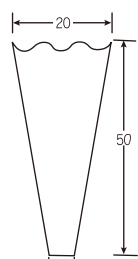

フラワーパック

- 全サイズ #40 番手厚
- 全サイズ 100 枚入り

14280 41-14
¥720 ㊤/パック

14290 41-17
¥800 ㊤/パック

14300 41-24
¥1,100 ㊤/パック

14310 41-30
¥1,300 ㊤/パック

14320 41-38
¥1,600 ㊤/パック

14330 50-20
¥1,000 ㊤/パック