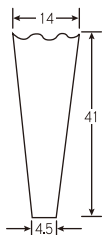

フラワーパック

- 全サイズ #40 番手厚
- 全サイズ 100 枚入り

14280 41-14
¥720 ㊤/パック

14290 41-17
¥800 ㊤/パック

14300 41-24
¥1,100 ㊤/パック

14310 41-30
¥1,300 ㊤/パック

14320 41-38
¥1,600 ㊤/パック

14330 50-20
¥1,000 ㊤/パック