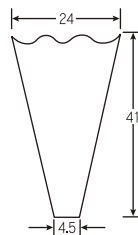

フラワーパック

- 全サイズ #40 番手厚
- 全サイズ 100 枚入り

14280 41-14
¥720 ㊤/パック

14290 41-17
¥800 ㊤/パック

14300 41-24
¥1,100 ㊤/パック

14310 41-30
¥1,300 ㊤/パック

14320 41-38
¥1,600 ㊤/パック

14330 50-20
¥1,000 ㊤/パック