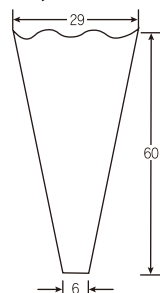

1 パック 【30 パック】

14370 60-29
¥2,000 ㊤/パック