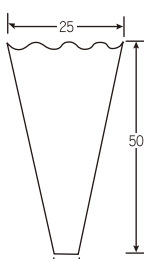

14340 50-25
¥1,300 ㊤/パック